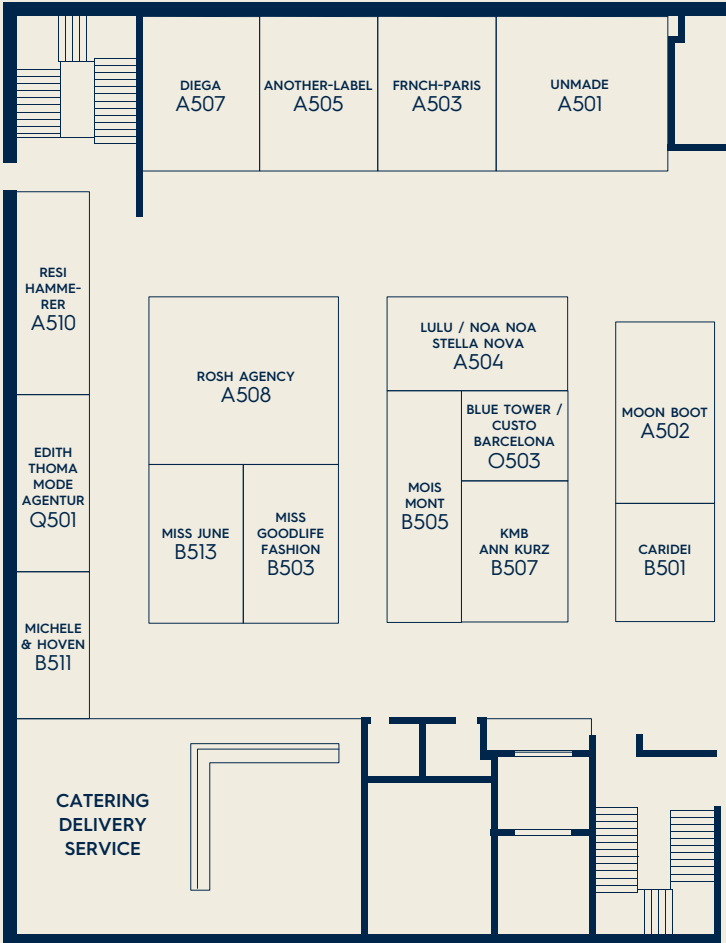

HALL 5

1. FLOOR