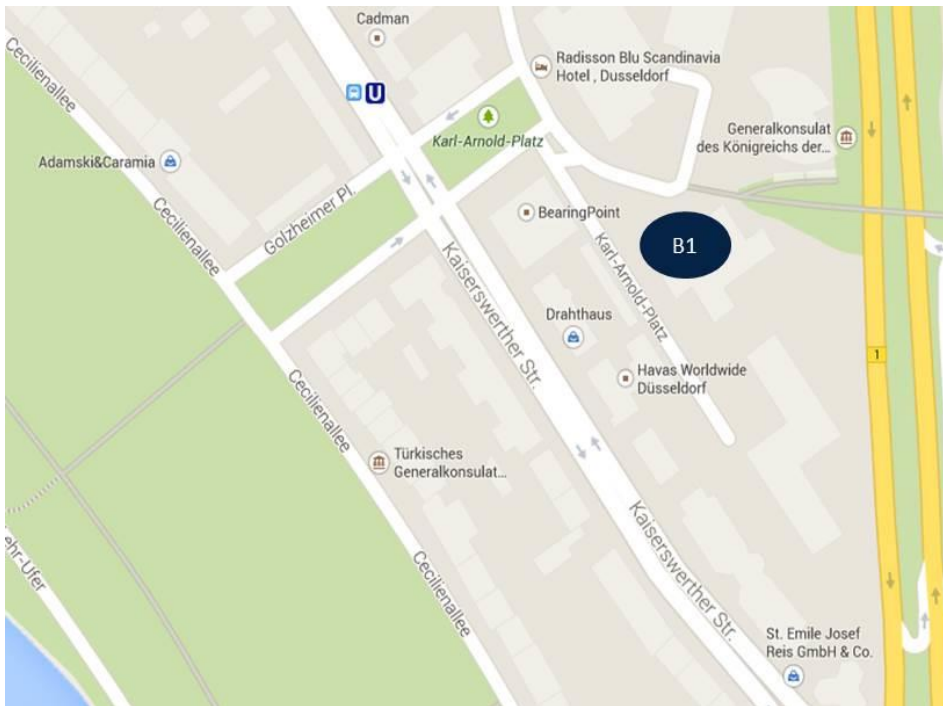

THE
SUPREME
GROUP

Adresse:

B 1
BENNIGSEN-PLATZ 1
KAISERSWERTHER STRAÙE / ECKE KARL-ARNOLD-PLATZ
40474 DÜSSELDORF
GERMANY